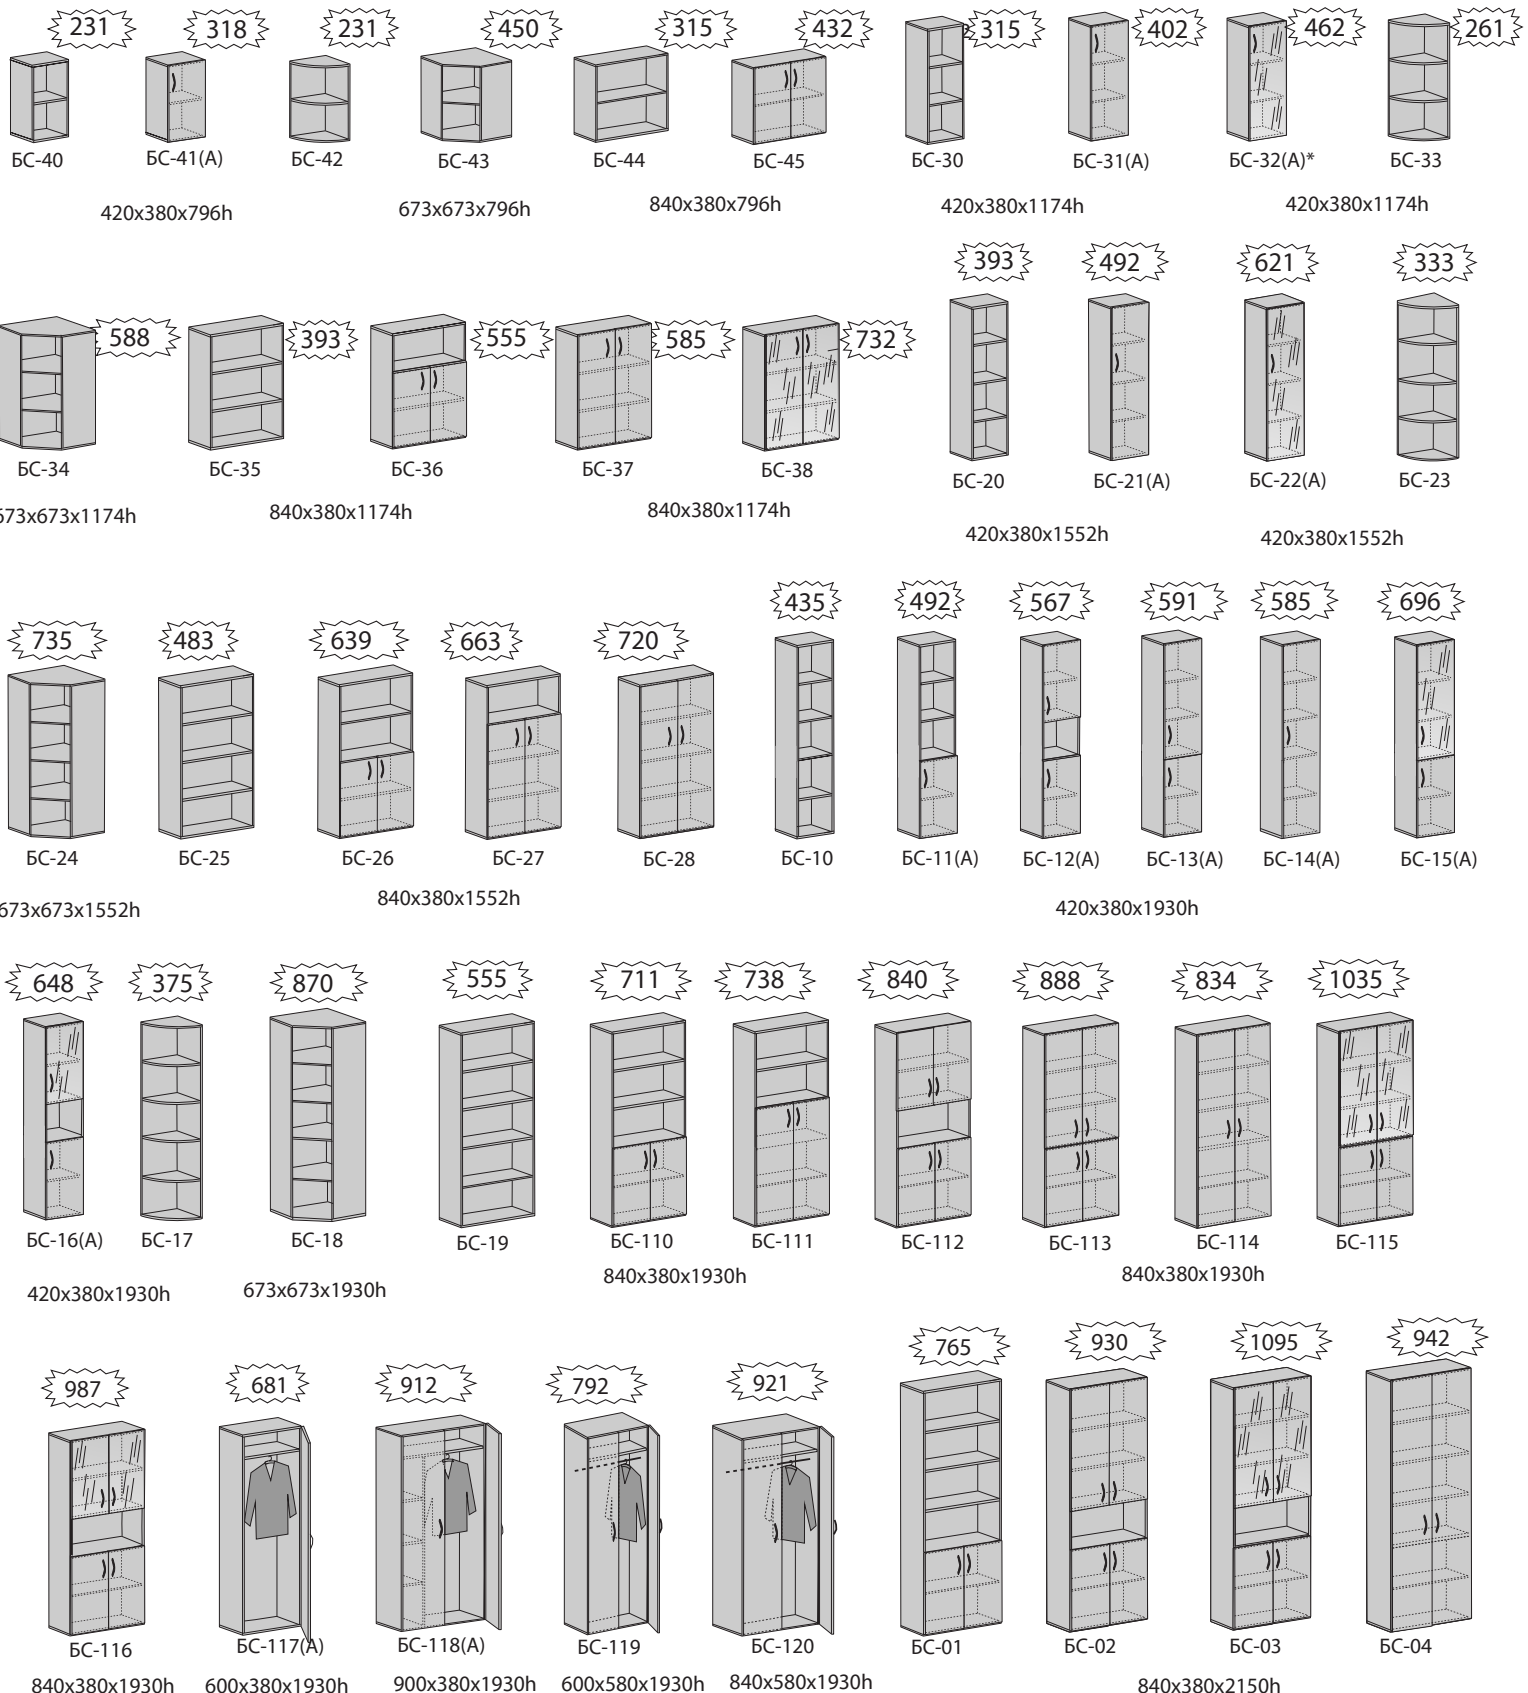

СТОЛИ, СТОЛИ КОМП'ЮТЕРНІ, ТУМБИ

- | | | | | | | | | |
|--|---|---|---|---|---|--|---|--|
|  306 CT-101 800x640x750h |  318 CT-102 1000x640x750h |  342 CT-103 1200x640x750h |  390 CT-104 1400x640x750h |  420 CT-105 1600x640x750h |  690 CT-106(A) 1200x640x750h |  750 CT-106/1(A) 1200x640x750h |  732 CT-107(A) 1400x640x750h | |
|  612 CT-108(A) 1200x640x750h |  651 CT-109(A) 1400x640x750h |  1074 CT-110 1600x640x750h |  1056 CT-111 1600x640x750h |  378 CTK-120 800x700x750h |  480 CTK-121(A)* 1000x700x750h |  510 CTK-122 1200x700x750h |  810 CTK-123(A) 1400x700x750h | |
|  870 CTK-123/1(A) 1400x700x750h |  906 CTK-124(A) 1600x700x750h |  792 CTK-125(A) 1400x700x750h |  836 CTK-126(A) 1600x700x750h |  105 K-1 770x400x92h |  111 CB-1 450x260x150h |  159 H-501 800x250x350h |  171 H-502 1000x250x350h | |
|  183 H-503 1200x250x350h |  195 H-504 1400x250x350h |  207 H-505 1600x250x350h |  249 H-506(A) 1000x250x700h |  261 H-507(A) 1200x250x700h |  318 H-508 1400x250x700h |  333 H-509 1600x250x700h | | |
|  540 T-10 420x640x750h |  510 T-11 420x640x750h |  450 T-12(A) 420x640x750h |  600 T-13(A) 660x450x750h |  513 TM-14 420x450x600h |  480 TM-15 420x450x600h |  393 TM-16(A) 420x450x600h |  621 TM-17(A) 660x450x600h |  522 TM-18(A) 660x450x600h |
|  432 СП-140(A) 1200/1000x500x750h |  456 СП-141(A) 1400/1000x500x750h |  438 СП-142(A) 1200/1000x640/500x750h |  495 СП-143(A) 1400/1000x640/500x750h |  840 СП-145(A) 1400/1000x640/500x750h |  540 СП-144(A) 1600/1000x640/500x750h | | | |

(A) - зеркальне виконання

Ціни подані в гривнях, враховуючи ПДВ станом на 29.03.2010

ШАФИ ДЛЯ ДОКУМЕНТІВ, ШАФИ ДЛЯ ОДЯГУ

Всі шафи обладнані регульованими по висоті ніжками

(A) - зеркальне виконання

Ціни подані в гривнях, враховуючи ПДВ станом на 29.03.2010